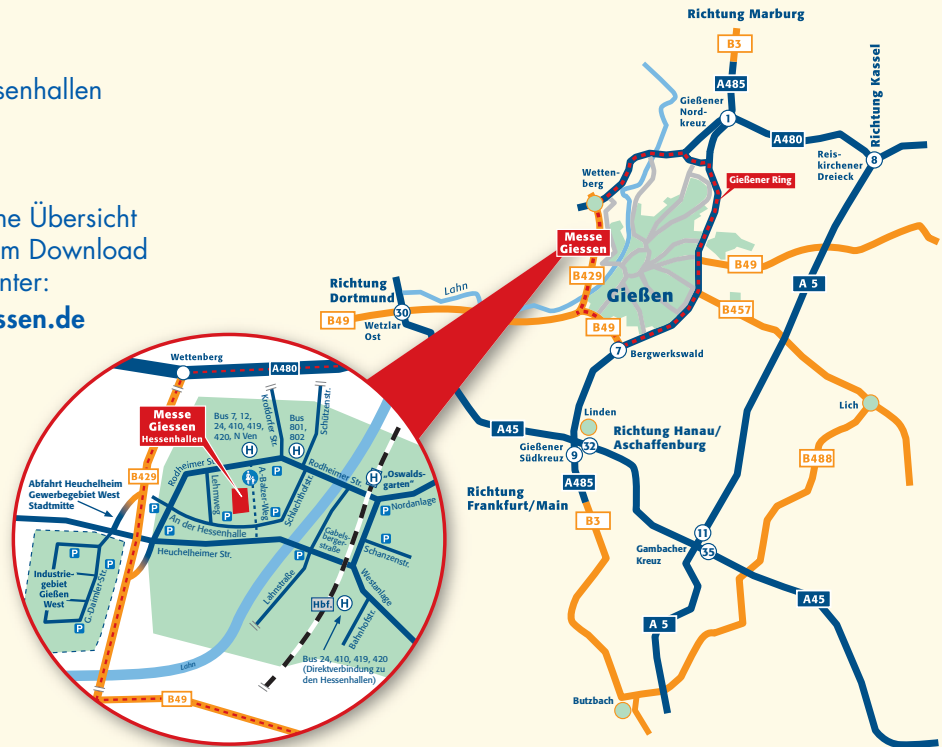

Anfahrt und Hallenübersicht

*Chance
2012*

Anfahrt

Ausstellungszentrum Hessenhallen
An der Hessenhalle 11
35398 Gießen

Den Anfahrtsplan und eine Übersicht der Parkplätze gibt es zum Download auf unserer Homepage unter:

www.chance.messe-giessen.de

» Standort » Anreise

 Messe
Giessen

Hallenübersicht

- | | | | |
|----------------------|----------------------|-------------------------|---------------------------------|
| P Podium | 🍴 Gastronomie | 0.2 Vortragsraum | A Aktionsfläche Handwerk |
| i Information | 🚻 Toilettten | 0.3 Vortragsraum | G Gründer-Café |
| K Kasse | + Erste Hilfe | P Parkplatz | |